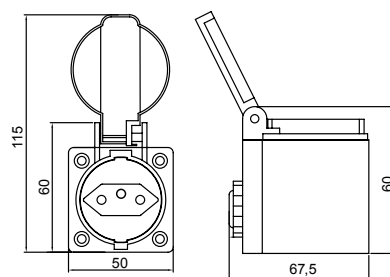

STRAHL
A ENERGIA QUE CONSTRÓI

TOMADAS E FILTROS DE LINHA

Tomadas com tampa (NBR 14136)

Código	Descrição	Corrente	Modelo
172	2P+T	20A	Embutir
172/S	2P+T	20A	Sobrepor

172

172/S

Filtro de linha com supressor

Código	Descrição
628	5 tomadas e fusível, 1,2m de cabo