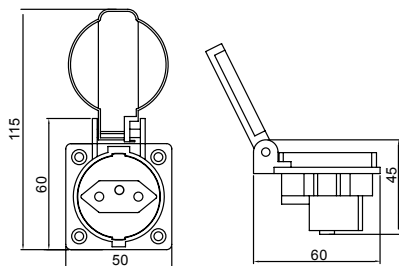

STRAHL
A ENERGIA QUE CONSTRÓI

TOMADAS E FILTROS DE LINHA

Tomadas com tampa (NBR 14136)

Código	Descrição	Corrente	Modelo
172	2P+T	20A	Embutir
172/S	2P+T	20A	Sobrepor

172

172/S

Filtro de linha com supressor

Código	Descrição
628	5 tomadas e fusível, 1,2m de cabo