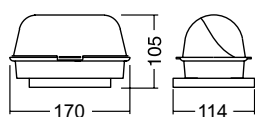

TOMADAS E FILTROS DE LINHA

Tomadas com tampa (NBR 14136)

Código	Descrição	Corrente	Modelo
172	2P+T	20A	Embutir
172/S	2P+T	20A	Sobrepor

172

172/S

Filtro de linha com supressor

Código	Descrição
628	5 tomadas e fusível, 1,2m de cabo

628

- Elimina as interferências da linha elétrica através de circuito eletrônico, com supressores para alta performance em atenuação.
- 10A - Bi-Volt 110/220V.
- Cabo com 1,2m.
- Para micros e equipamentos em geral.
- Cabos opcionais de 3,0m e 5,0m (sob consulta).
- Chave liga/desliga e LED

LUMINÁRIAS E PLAFONS EM POLICARBONATO

Luminárias tipo tartaruga com vidro

5066

5050

Código	Produto	Medidas (mm)	Cor
5050	Luminária tartaruga oval	170x114x105	Preta
5058	Luminária tartaruga oval	170x114x105	Branca
5066	Luminária tartaruga redonda	190x100	Preta
5061	Luminária tartaruga redonda	190x100	Branca
5062	Luminária meia-cana oval	170x114x105	Branca
5063	Luminária meia-cana oval	170x114x105	Preta
5064	Luminária meia-cana redonda	190x100	Branca
5065	Luminária meia-cana redonda	190x100	Preta

Código	Produto	Medidas (mm)	Cor
6066	Plafon sextavado	∅ 180	Branca
6067	Plafon redondo reforçado	∅ 174	Branca
6068	Plafon redondo simples	∅ 145	Branca
6070	Plafon redondo simples	∅ 145	Branca
6071	Plafon redondo reforçado	∅ 174	Branca
6072	Plafon sextavado	∅ 180	Branca

- Para as áreas externas e litoral
- Alta resistência mecânica

Luminárias decorativas meia-cana com vidro refletor

5062

5064

6066

6067

6068

6069

6070

6071

6072