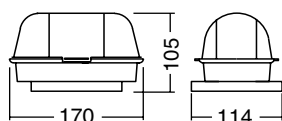

LUMINÁRIAS E PLAFONS EM POLICARBONATO

Luminárias tipo tartaruga com vidro

5066

5050

Código	Produto	Medidas (mm)	Cor
5050	Luminária tartaruga oval	170x114x105	Preta
5058	Luminária tartaruga oval	170x114x105	Branca
5066	Luminária tartaruga redonda	190x100	Preta
5061	Luminária tartaruga redonda	190x100	Branca
5062	Luminária meia-cana oval	170x114x105	Branca
5063	Luminária meia-cana oval	170x114x105	Preta
5064	Luminária meia-cana redonda	190x100	Branca
5065	Luminária meia-cana redonda	190x100	Preta