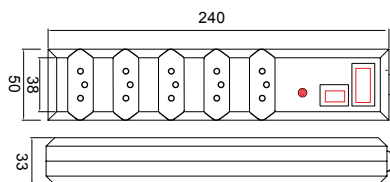

- Elimina as interferências da linha elétrica através de circuito eletrônico, com supressores para alta performance em atenuação.
- 10A - Bi-Volt 110/220V.
- Cabo com 1,2m.
- Para micros e equipamentos em geral.
- Cabos opcionais de 3,0m e 5,0m (sob consulta).
- Chave liga/desliga e LED

LUMINÁRIAS E PLAFONS EM POLICARBONATO

Luminárias tipo tartaruga com vidro