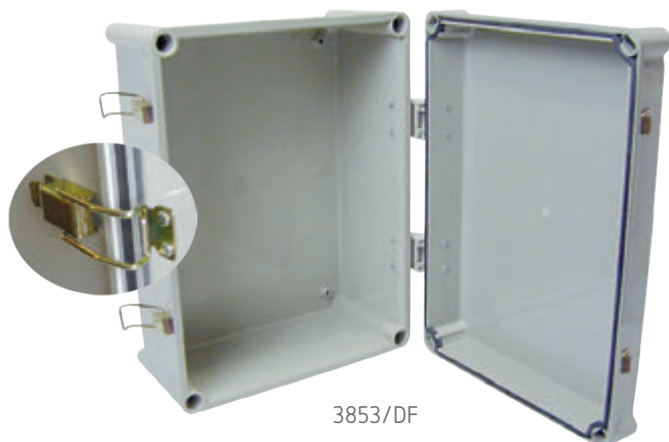

Veja opções de acessórios na página 43.

Grau de proteção IP 67

3094

3093

3095

Linha
ULTRARRESISTENTE

Código	Medidas externa (mm)
3093	120 x 120 x 92
3094	120 x 120 x 67
3095	200 x 120 x 92

Veja opções de acessórios na página 43.

Código	Medida externa (mm)	Medida interna (mm)	Grau de proteção
3851	270 x 180 x 171	250 x 160 x 165	IP 56
3852	270 x 270 x 171	250 x 250 x 165	IP 56
3853	360 x 270 x 171	340 x 250 x 165	IP 56
3855	360 x 360 x 171	340 x 340 x 165	IP 56
3857	540 x 360 x 171	520 x 340 x 165	IP 56

Caixas com dobradiça

3853/D

Código	Medida externa (mm)	Medida interna (mm)	Grau de proteção
3851/D	270 x 180 x 171	250 x 160 x 165	IP 56
3852/D	270 x 270 x 171	250 x 250 x 165	IP 56
3853/D	360 x 270 x 171	340 x 250 x 165	IP 56
3855/D	360 x 360 x 171	340 x 340 x 165	IP 56
3857/D	540 x 360 x 171	520 x 340 x 165	IP 56

Caixas com dobradiça e fecho rápido

3853/DF

Código	Medida externa (mm)	Medida interna (mm)	Grau de proteção
3851/DF	270 x 180 x 171	250 x 160 x 165	IP 56
3852/DF	270 x 270 x 171	250 x 250 x 165	IP 56
3853/DF	360 x 270 x 171	340 x 250 x 165	IP 56
3855/DF	360 x 360 x 171	340 x 340 x 165	IP 56
3857/DF	540 x 360 x 171	520 x 340 x 165	IP 56